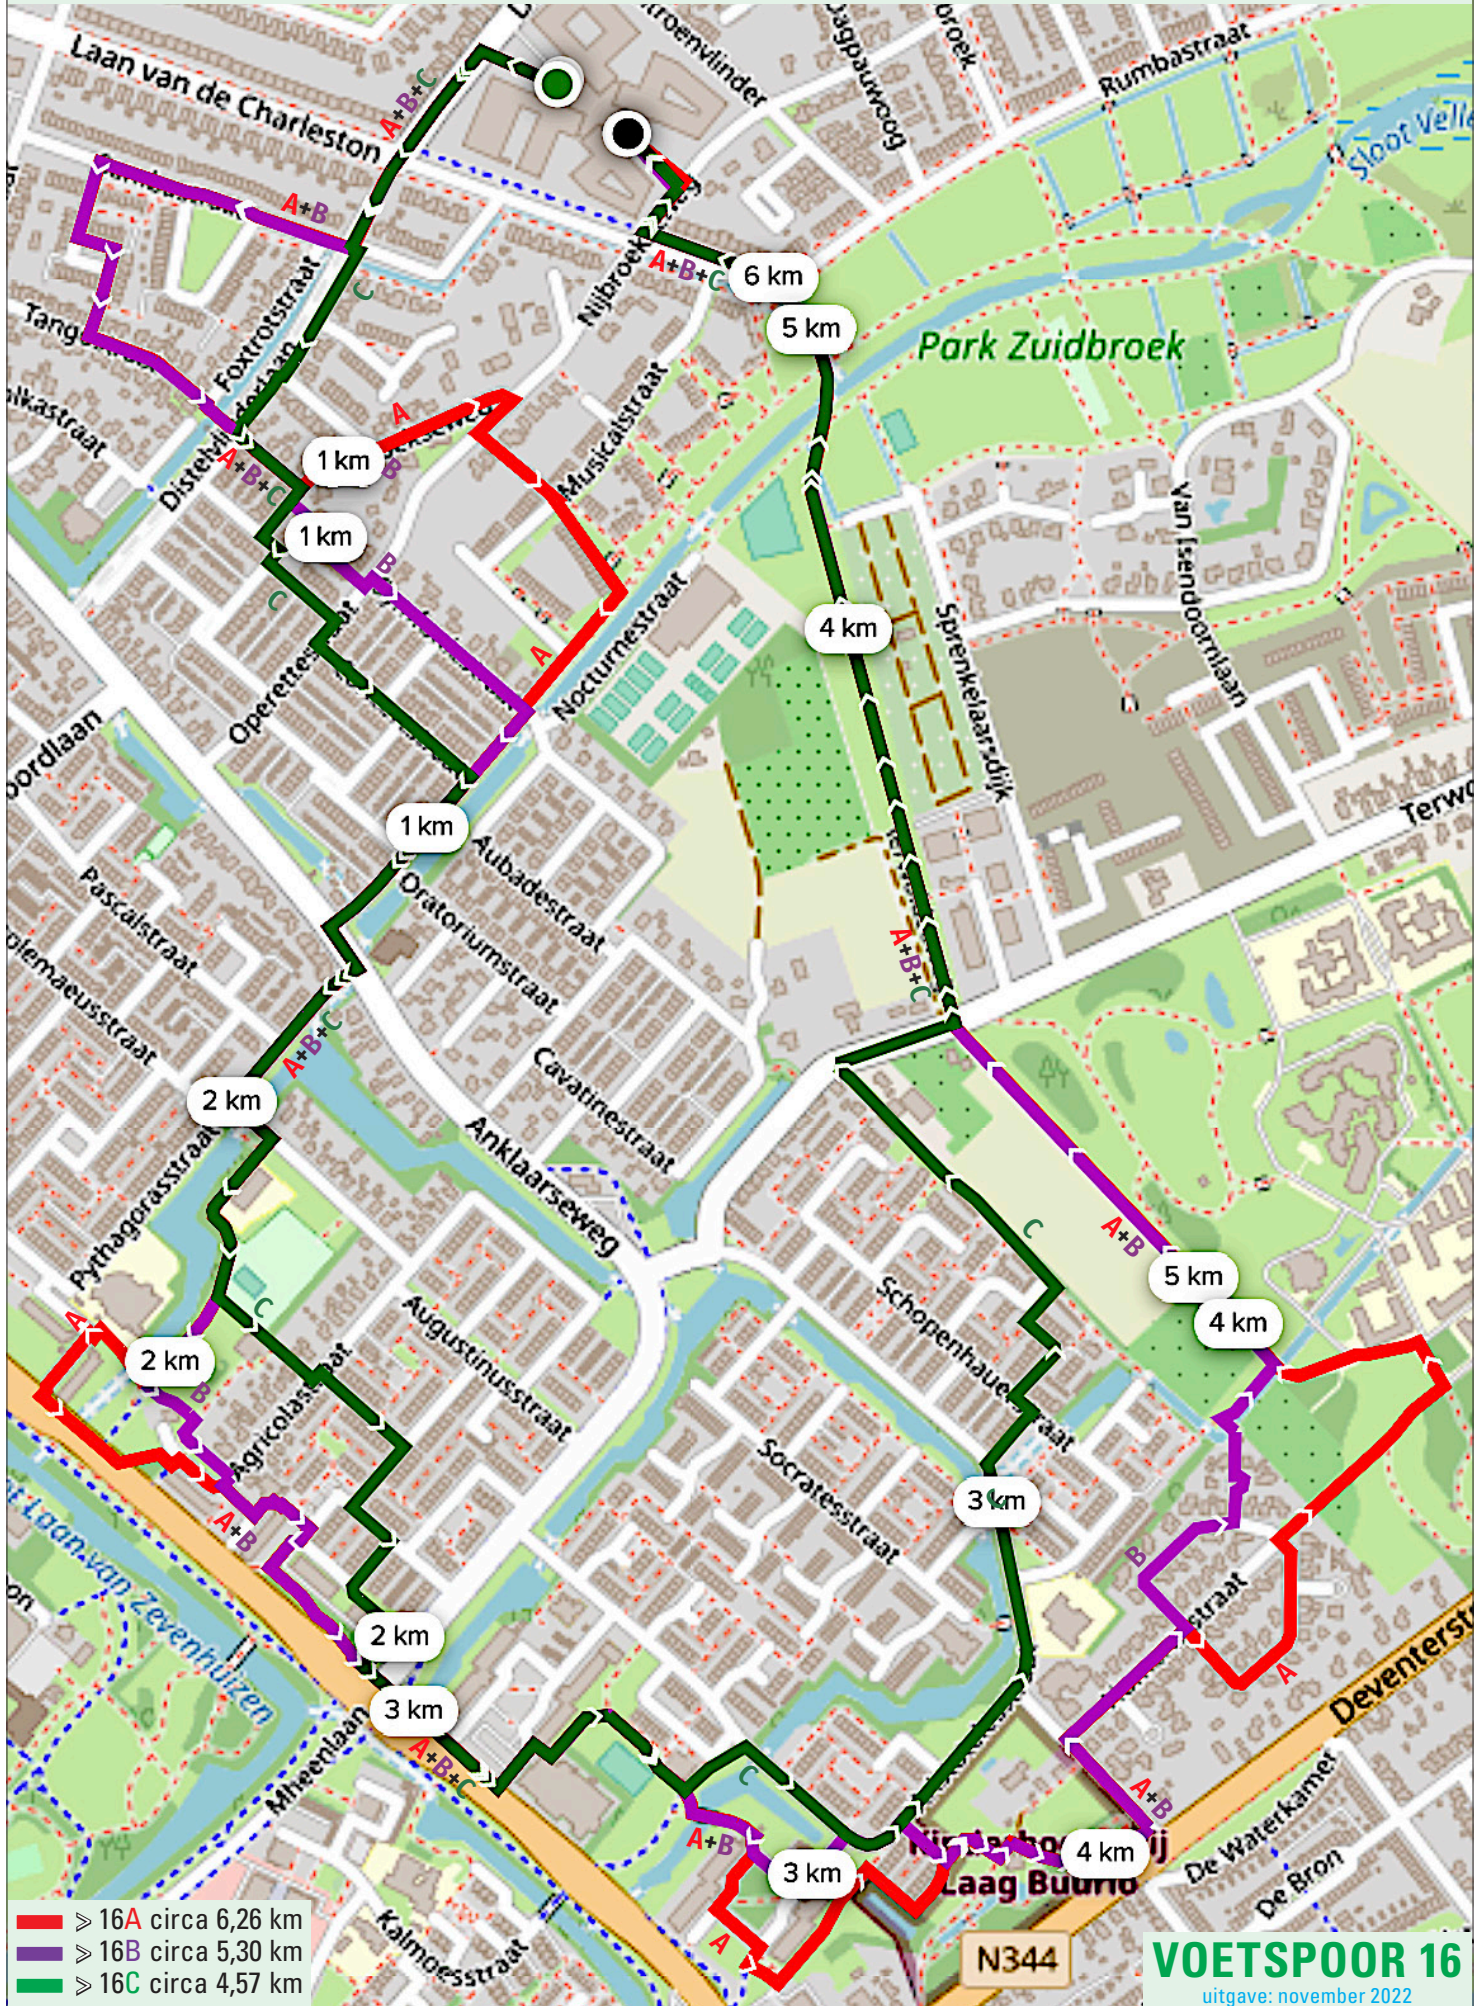

# Wandelgroep Het Kristal

Het Kristal, via Distelvlinderlaan en wijk Zevenhuizen naar de kinderboerderij Laag Buurlo; via GGNet en Park Zuidbroek terug

**VOETSPOR 16**  
uitgave: november 2022