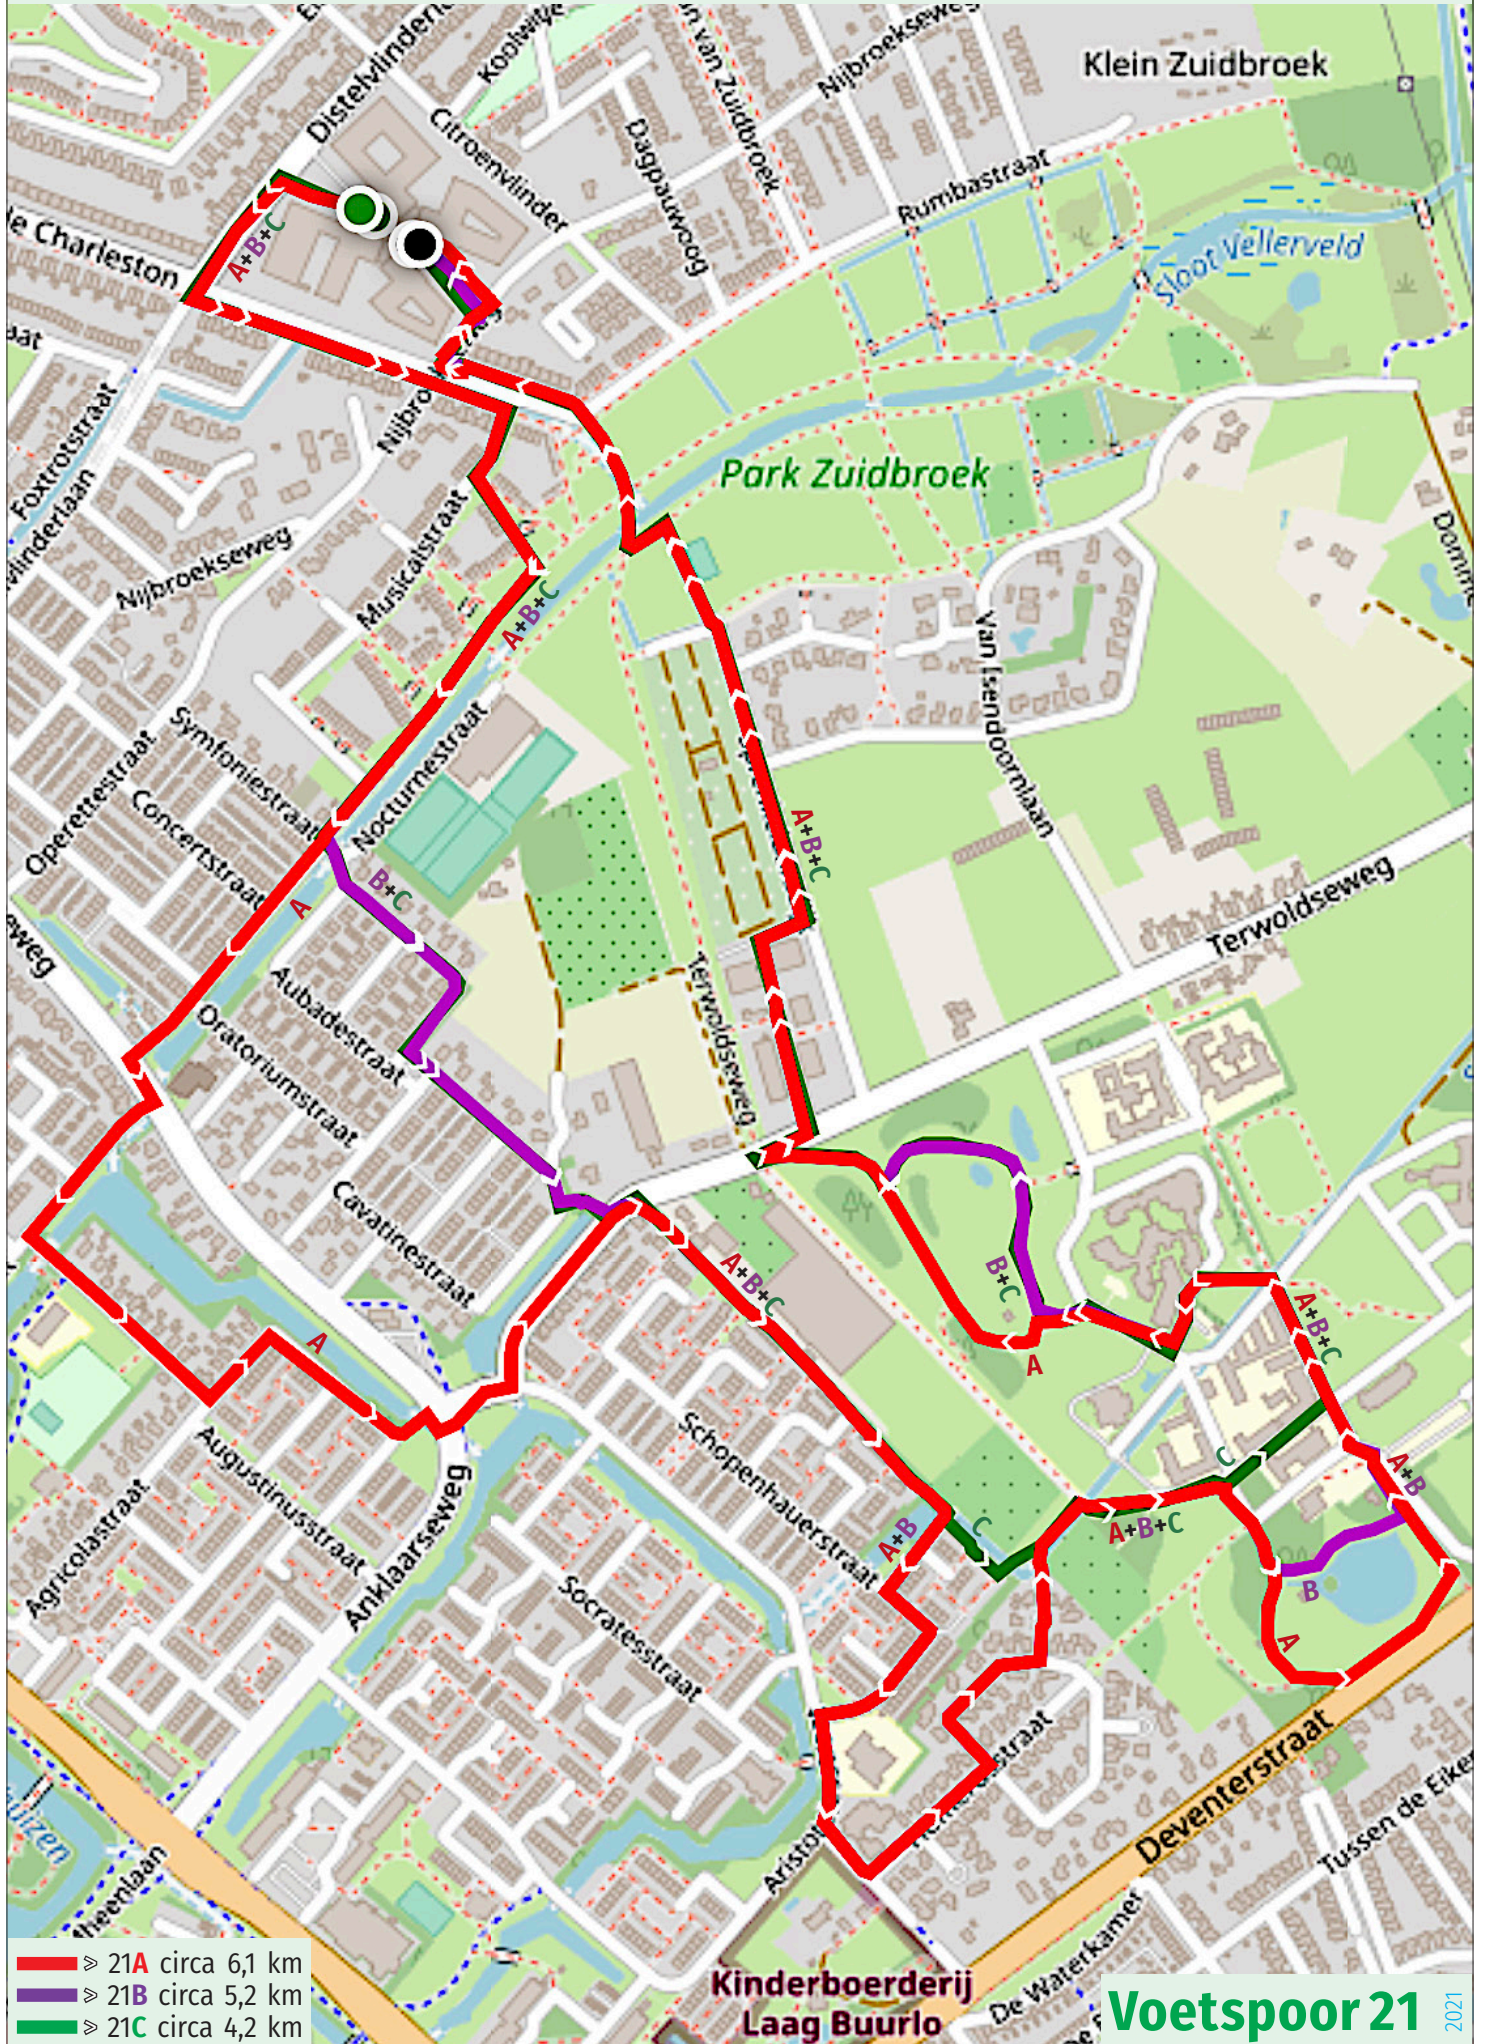

Wandelgroep Het Kristal

SEPT. 2021

Het Kristal, via Distelvlinderlaan en de wijk Zevenhuizen naar GGNet; via Park Zuidbroek en Nijbroekseweg naar Het Kristal

- 21A circa 6,1 km
- 21B circa 5,2 km
- 21C circa 4,2 km

Kinderboerderij
Laag Buurlo

Voetspoor 21

2021