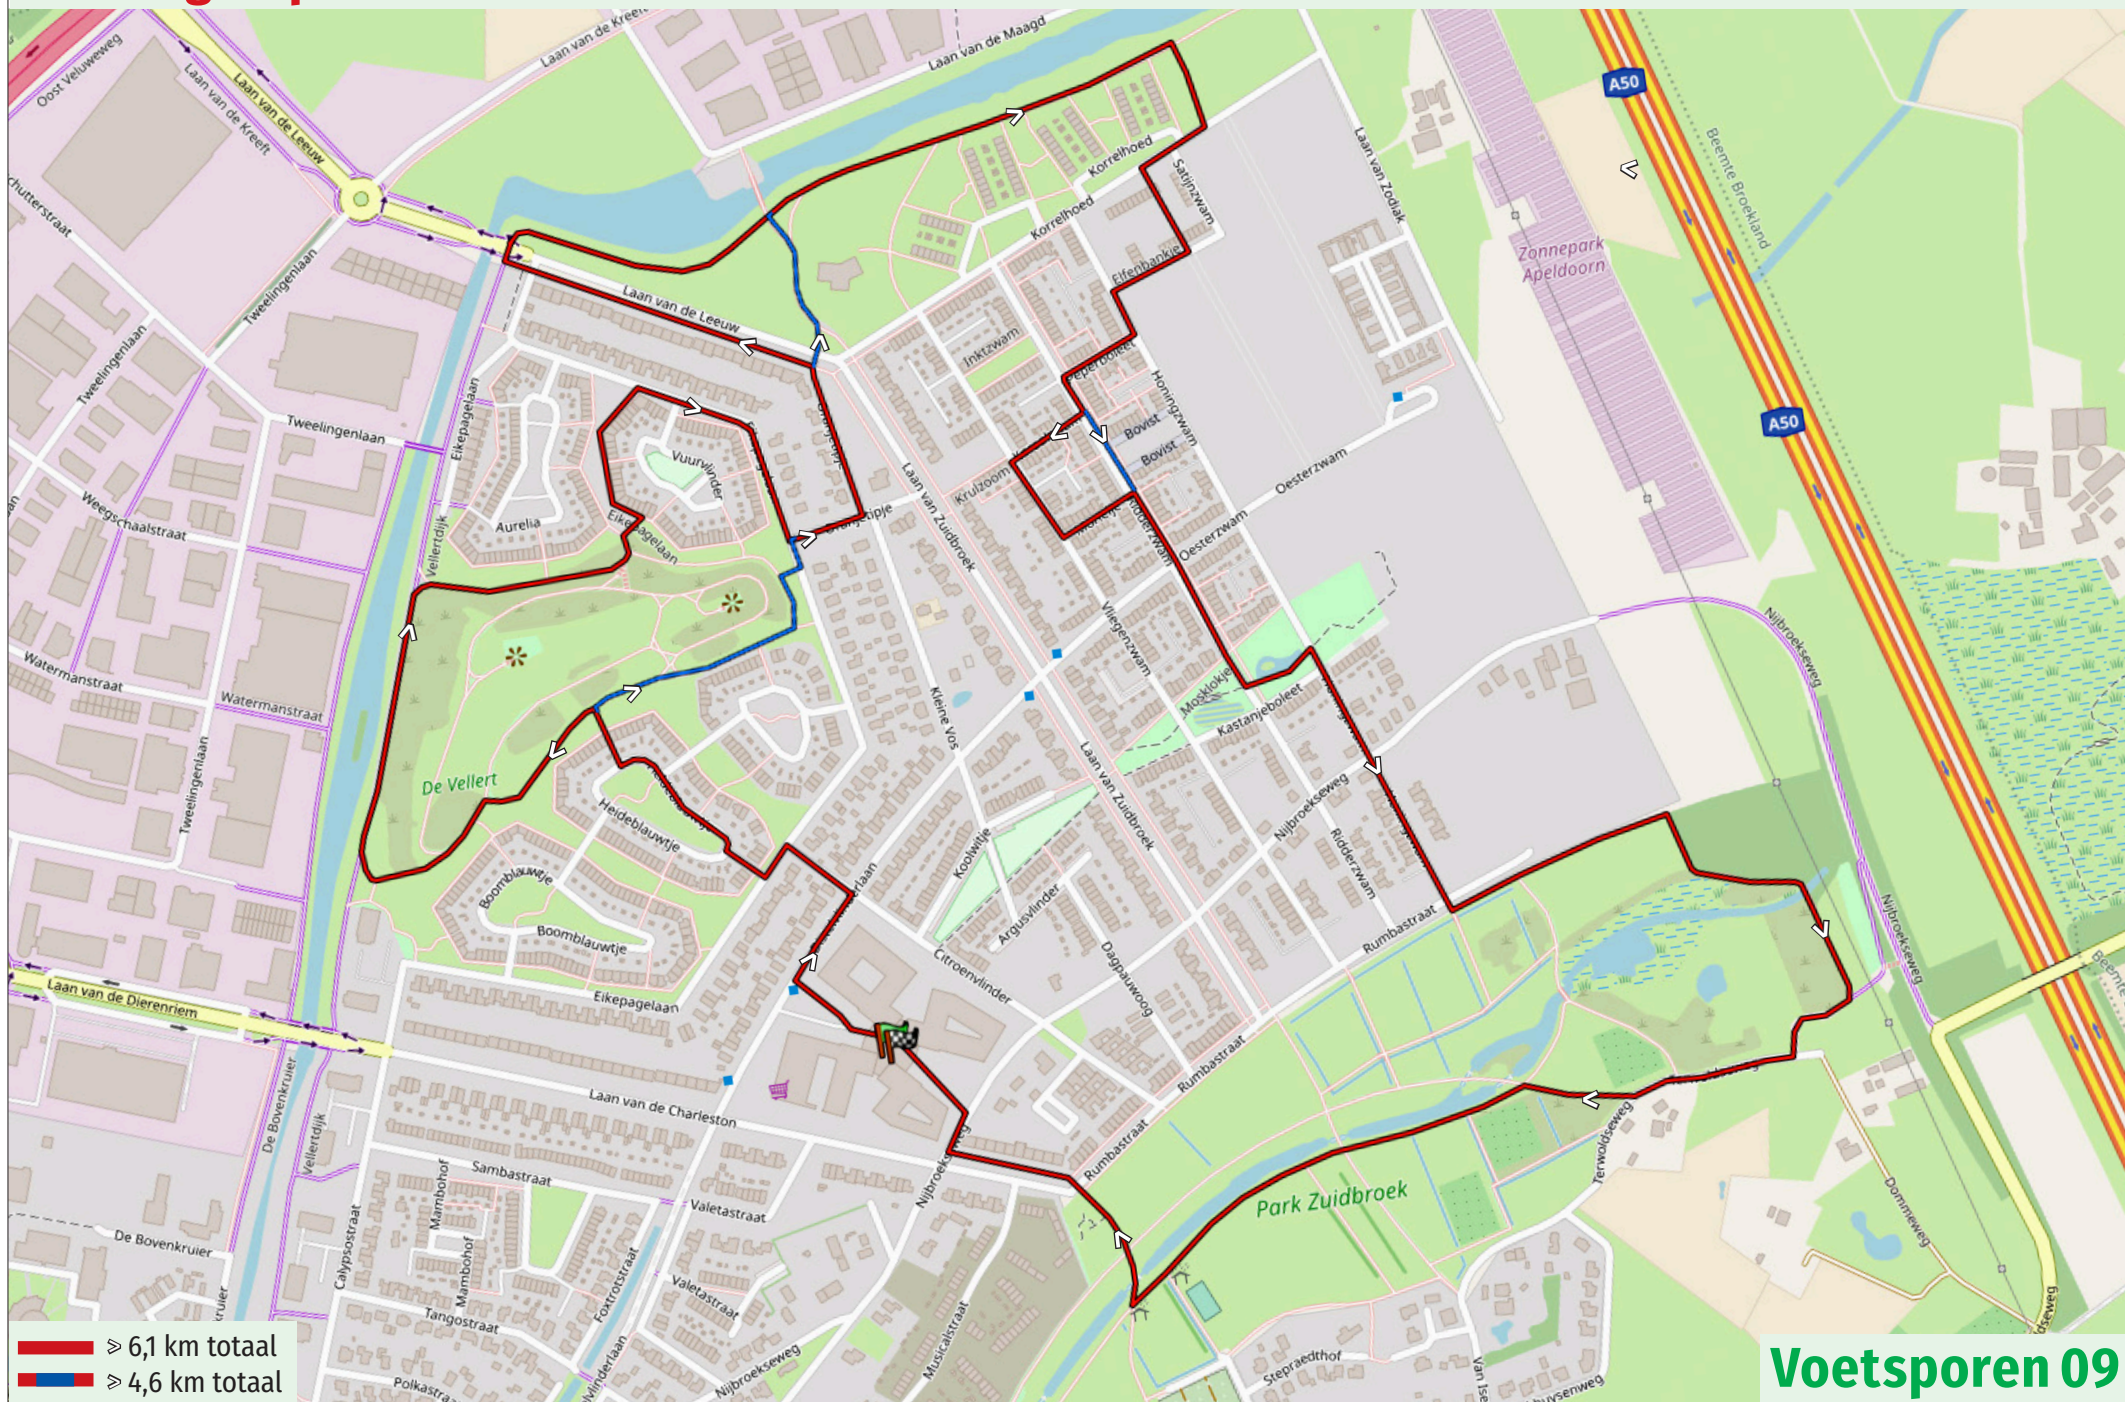

Wandelgroep Het Kristal AUGUSTUS 2020 • Het Kristal, Distelvlinderlaan, Heideblauwtje, Vellertheuvel, Laan v.d. Leeuw, Honingzwam, Park Zuidbroek, Het Kristal

6,1 km totaal
4,6 km totaal

Voetsporen 09